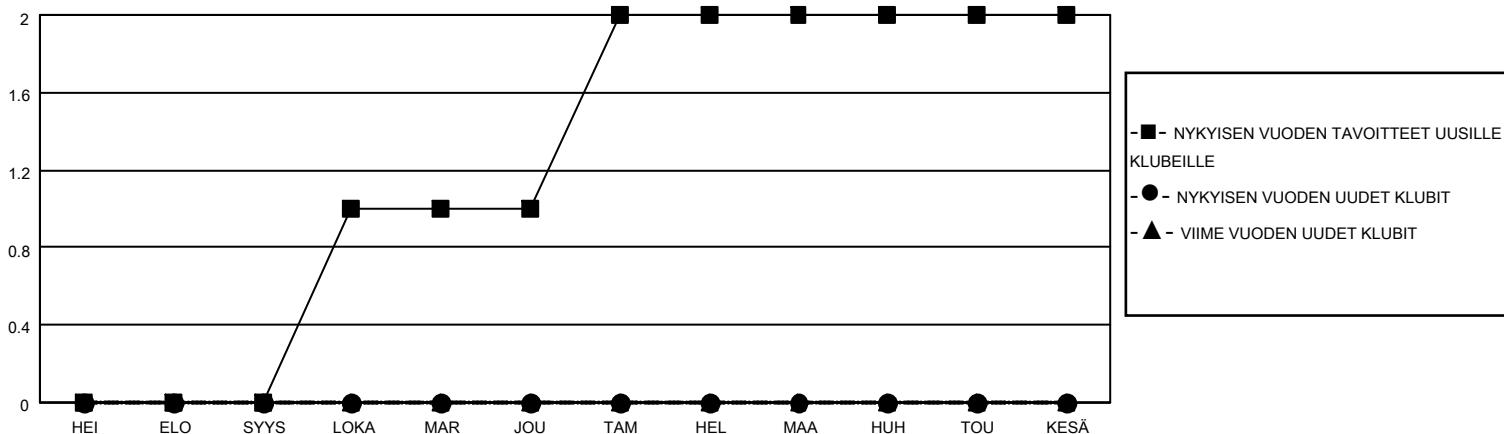

# MONTHLY MEMBERSHIP PROGRESS REPORT

SIJAINTI FINLAND

District 107 I

Results as of: 1/31/2022

Klubit				jäsentä			
TULOKSET 2021-2022				TULOKSET 2021-2022			
NELJÄNNES	UUDEN KLUBIN TAVOITE	UUDET KLUBIT	LOPETETUT KLUBIT	NELJÄNNES	JÄSENKASVUN NETTOTAVOITE	TOTEUTUNUT JÄSENKASVU	POISTETUT JÄSENET (mukaan lukien siirrot)
HEI/ELO/SYYS	0	0	0	HEI/ELO/SYYS	10	4	24
LOKA/MAR/JOU	1	0	0	LOKA/MAR/JOU	20	12	14
TAM/HEL/MAA	1	0	0	TAM/HEL/MAA	20	9	7
HUH/TOU/KESÄ	0	0	0	HUH/TOU/KESÄ	10	0	0

TAVOITTEET JA UUDET KLUBIT, KUMULATIIVINEN

TAVOITTEET JA JÄSENET, KUMULATIIVINEN

LAKKAUTETUT KLUBIT: 0

ERONNEET JÄSENET

KUOLLUT	9
KLUBI LAKKAUTETTU	0
MUU	36
<b>YHTEENSÄ</b>	<b>45</b>

15 CLUBS OF 50 LISÄNNYT YHDEN TAI USEAMMAN UUTTA JÄSENTÄ