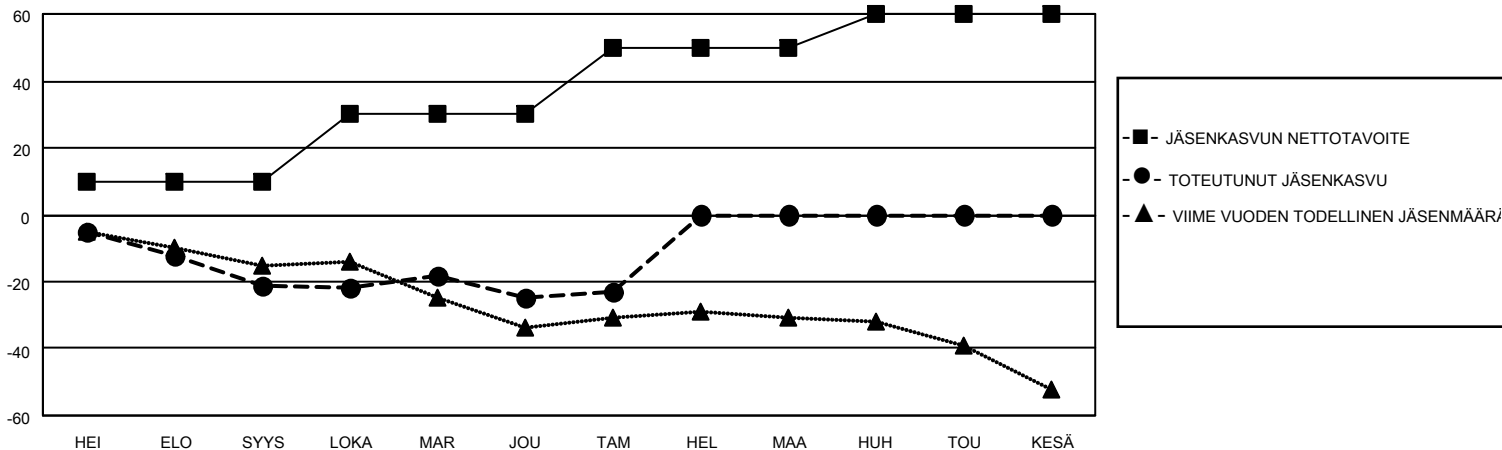

# MONTHLY MEMBERSHIP PROGRESS REPORT

SIJAINTI FINLAND

District 107 I

Results as of: 1/31/2022

Klubit				jäsentä			
TULOKSET 2021-2022				TULOKSET 2021-2022			
NELJÄNNES	UUDEN KLUBIN TAVOITE	UUDET KLUBIT	LOPETETUT KLUBIT	NELJÄNNES	JÄSENKASVUN NETTOTAVOITE	TOTEUTUNUT JÄSENKASVU	POISTETUT JÄSENET (mukaan lukien siirrot)
HEI/ELO/SYYS	0	0	0	HEI/ELO/SYYS	10	4	24
LOKA/MAR/JOU	1	0	0	LOKA/MAR/JOU	20	12	14
TAM/HEL/MAA	1	0	0	TAM/HEL/MAA	20	9	7
HUH/TOU/KESÄ	0	0	0	HUH/TOU/KESÄ	10	0	0

TAVOITTEET JA UUDET KLUBIT, KUMULATIIVINEN

TAVOITTEET JA JÄSENET, KUMULATIIVINEN

LAKKAUTETUT KLUBIT: 0

ERONNEET JÄSENET

KUOLLUT	9
KLUBI LAKKAUTETTU	0
MUU	36
<b>YHTEENSÄ</b>	<b>45</b>

15 CLUBS OF 50 LISÄNNYT YHDEN TAI USEAMMAN UUTTA JÄSENTÄ